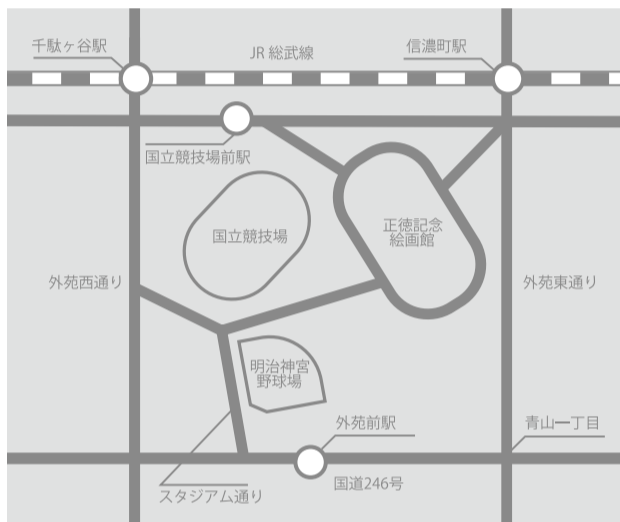

発行日：2024年(令和6年)11月9日

応援に行こう！

明治神宮野球場

1回戦 11/16 土

2回戦 11/17 日

試合開始：11時30分

入場料：一般1500円、大学生800円

吹奏楽部より

今回、吹奏楽部創部して初めての野球応援に参加させて頂けることになり、部員一同大変嬉しく思います。2部リーグへ昇格が出来るよう、精一杯応援いたしますので宜しくお願いいたします。

チアダンス部より

こんにちは。チアダンス部 Blue Topaz です。入れ替え戦の野球応援に参加するのが約2年振りになり、初めて野球応援に参加するメンバーもたくさんいるので、チアダンス部一同全力で応援させていただきます！

アクセス

東京都新宿区霞ヶ丘町3-1

- ①JR中央・総武線 千駄ヶ谷駅 徒歩15分
- ②JR中央・総武線 信濃町駅 徒歩15分
- ③銀座線 外苑前駅 徒歩5分
- ④大江戸線 国立競技場駅 徒歩10分